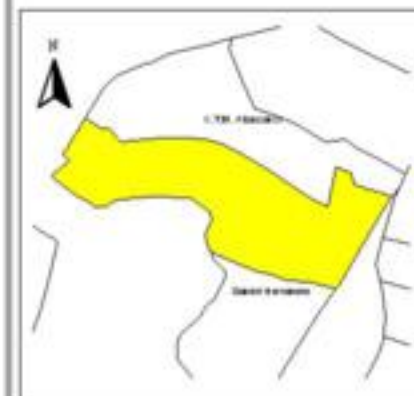

EVALUA DF
Consejo de Evaluación del
Desarrollo Social del
Distrito Federal

ÍNDICE DE DESARROLLO SOCIAL

Delegación: Gustavo A. Madero
Colonia: Ampliación Gabriel Hernández
Grado de desarrollo: Bajo

Grado de Desarrollo Social

-  Muy bajo
-  Bajo
-  Medio
-  Alto
-  Sin dato

0.06 0 0.06 0.12 Kilómetros

Fuente: Elaboración propia con datos de Seduvi e INEGI